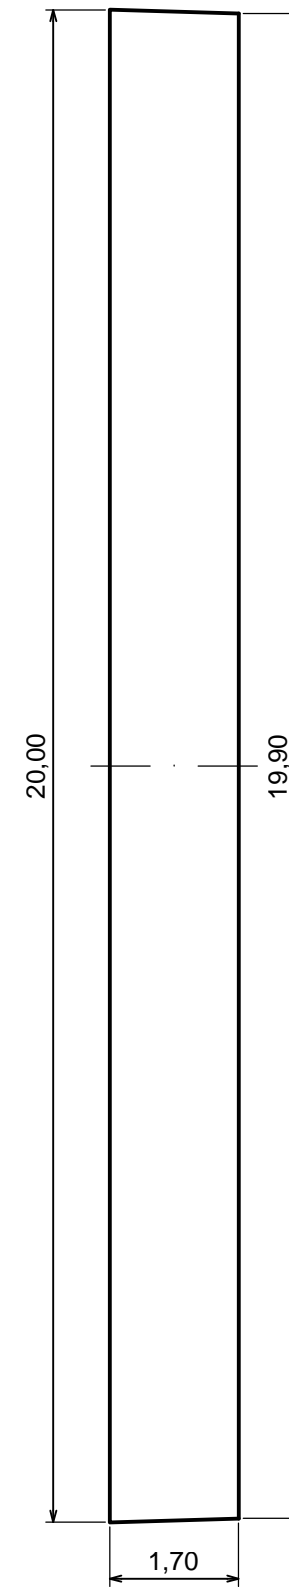

|  |                           |   |
|--|---------------------------|---|
| Wszystkie prawa zastrzeżone, Copyright Kradex 2014 |                           |   |
| Model produktu                                     | Obudowa Z82 - zestawienie |   |
| Format: A3   | Materiał: PS, ABS         |  |
| Skala 8:1  | Tolerancja: +/- 0,1       |   |

Wszystkie prawa zastrzeżone, Copyright Kradex 2014

Model produktu    Obudowa Z82 - część górna

Format: A3    Materiał: PS, ABS

Skala 10:1    Tolerancja: +/- 0,1

Wszystkie prawa zastrzeżone, Copyright Kradex 2014

Model produktu Obudowa Z82 - część dolna

Format: A3 Materiał: PS, ABS

Skala 5:1 Tolerancja: +/- 0,1