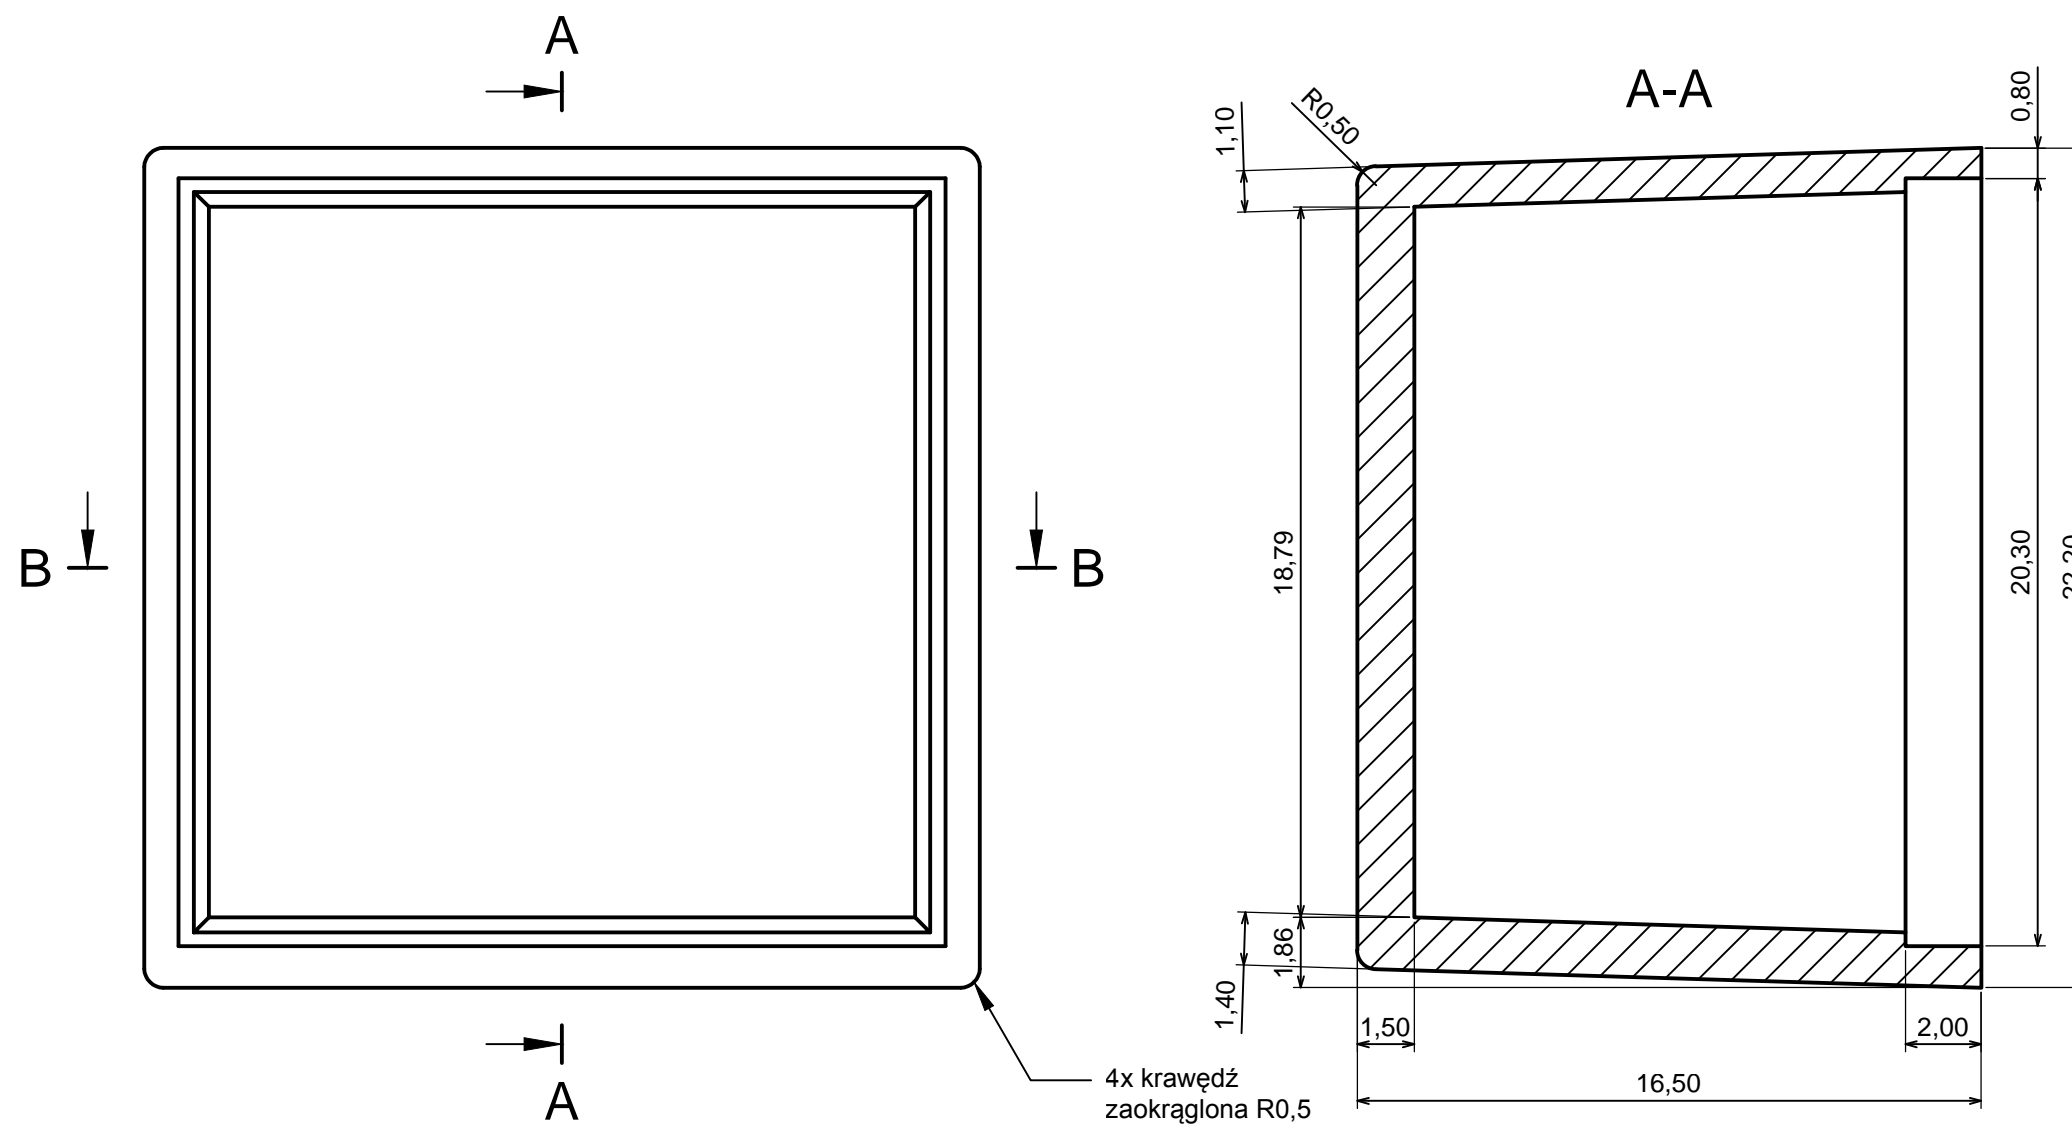

|  |                           |   |
|--|---------------------------|---|
| Wszystkie prawa zastrzeżone, Copyright Kradex 2014 |                           |   |
| Model produktu                                     | Obudowa Z82 - zestawienie |   |
| Format: A3   | Materiał: PS, ABS         |  |
| Skala 8:1  | Tolerancja: +/- 0,1       |   |

Wszystkie prawa zastrzeżone, Copyright Kradex 2014

Model produktu    Obudowa Z82 - część górna

Format: A3    Materiał: PS, ABS

Skala 10:1    Tolerancja: +/- 0,1

Wszystkie prawa zastrzeżone, Copyright Kradex 2014

Model produktu Obudowa Z82 - część dolna

Format: A3 Materiał: PS, ABS

Skala 5:1 Tolerancja: +/- 0,1