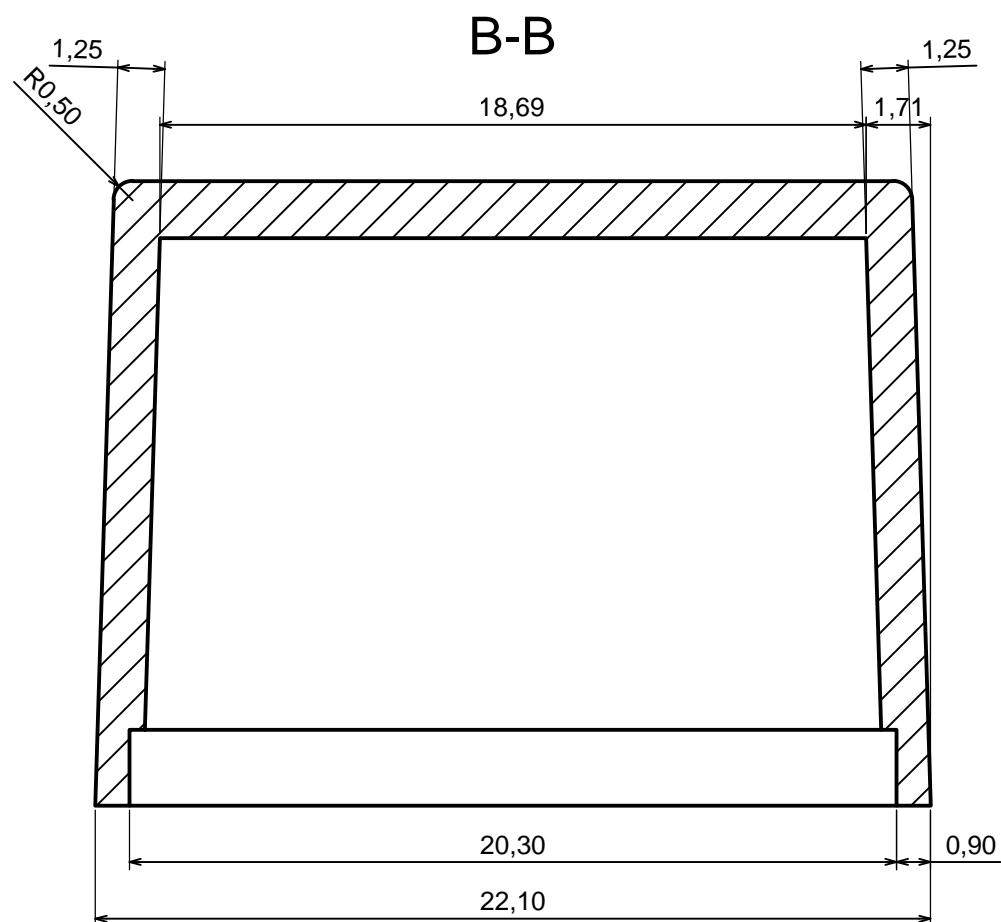

|  |                           |   |
|--|---------------------------|---|
| Wszystkie prawa zastrzeżone, Copyright Kradex 2014 |                           |   |
| Model produktu                                     | Obudowa Z82 - zestawienie |   |
| Format: A3   | Materiał: PS, ABS         |  |
| Skala 8:1  | Tolerancja: +/- 0,1       |   |

Wszystkie prawa zastrzeżone, Copyright Kradex 2014

Model produktu    Obudowa Z82 - część górna

Format: A3    Materiał: PS, ABS

Skala 10:1    Tolerancja: +/- 0,1

Wszystkie prawa zastrzeżone, Copyright Kradex 2014

Model produktu Obudowa Z82 - część dolna

Format: A3 Materiał: PS, ABS

Skala 5:1 Tolerancja: +/- 0,1